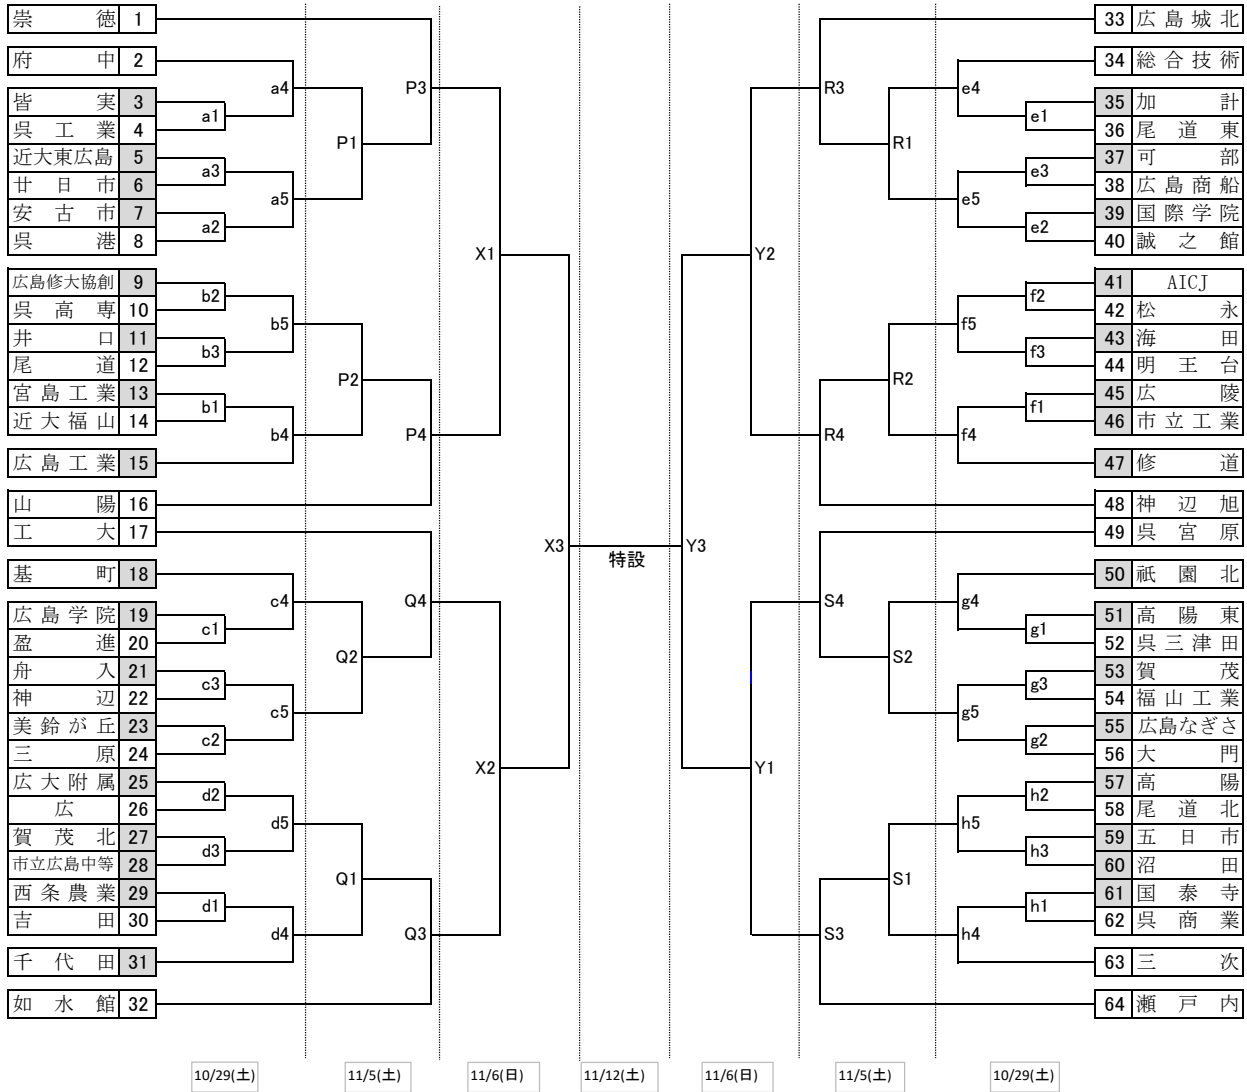

## 第75回全日本バレーボール高等学校選手権大会 広島県予選会（男子組み合わせ）

日	会場	コート	会場責任	競技責任	審判責任	入校	代表者会議	開館	プロトコール	試合間	入場設定時刻
10月29日(土)	呉工業	a・e	原	藤田	中村	9:00	行わない	10:00	10:30	10分連続20分	第3試合のチームは11:30入校 第4試合のチームは12:30入校
	広	d・h	西川	古原	阿南						
	三原	c・f	嶋田	寒川	尾和田						
	尾道	b・g	田頭	廣田	明田						
11月5日(土)	山陽	P・Q	宮谷	本多	中原	9:00	9:45	10:00	10:30	10分連続20分	
	高陽東	R・S	廣田	川口	勝間						
11月6日(日)	加計体育館	X・Y	川口			9:00	9:45	10:00	10:30		
11月12日(土)	広島県立総合体育館 小アリーナ	特設					12:00	8:30	13:13	設定時刻	

### 【10/29(土)～11/6(日)】

#### ◆ 審判・審判補助について

- ① 第一試合の審判・審判補助は第二試合の両チーム。
- ② 二試合目以降、審判は前の試合の両チーム。審判補助は前の試合の敗者チーム。